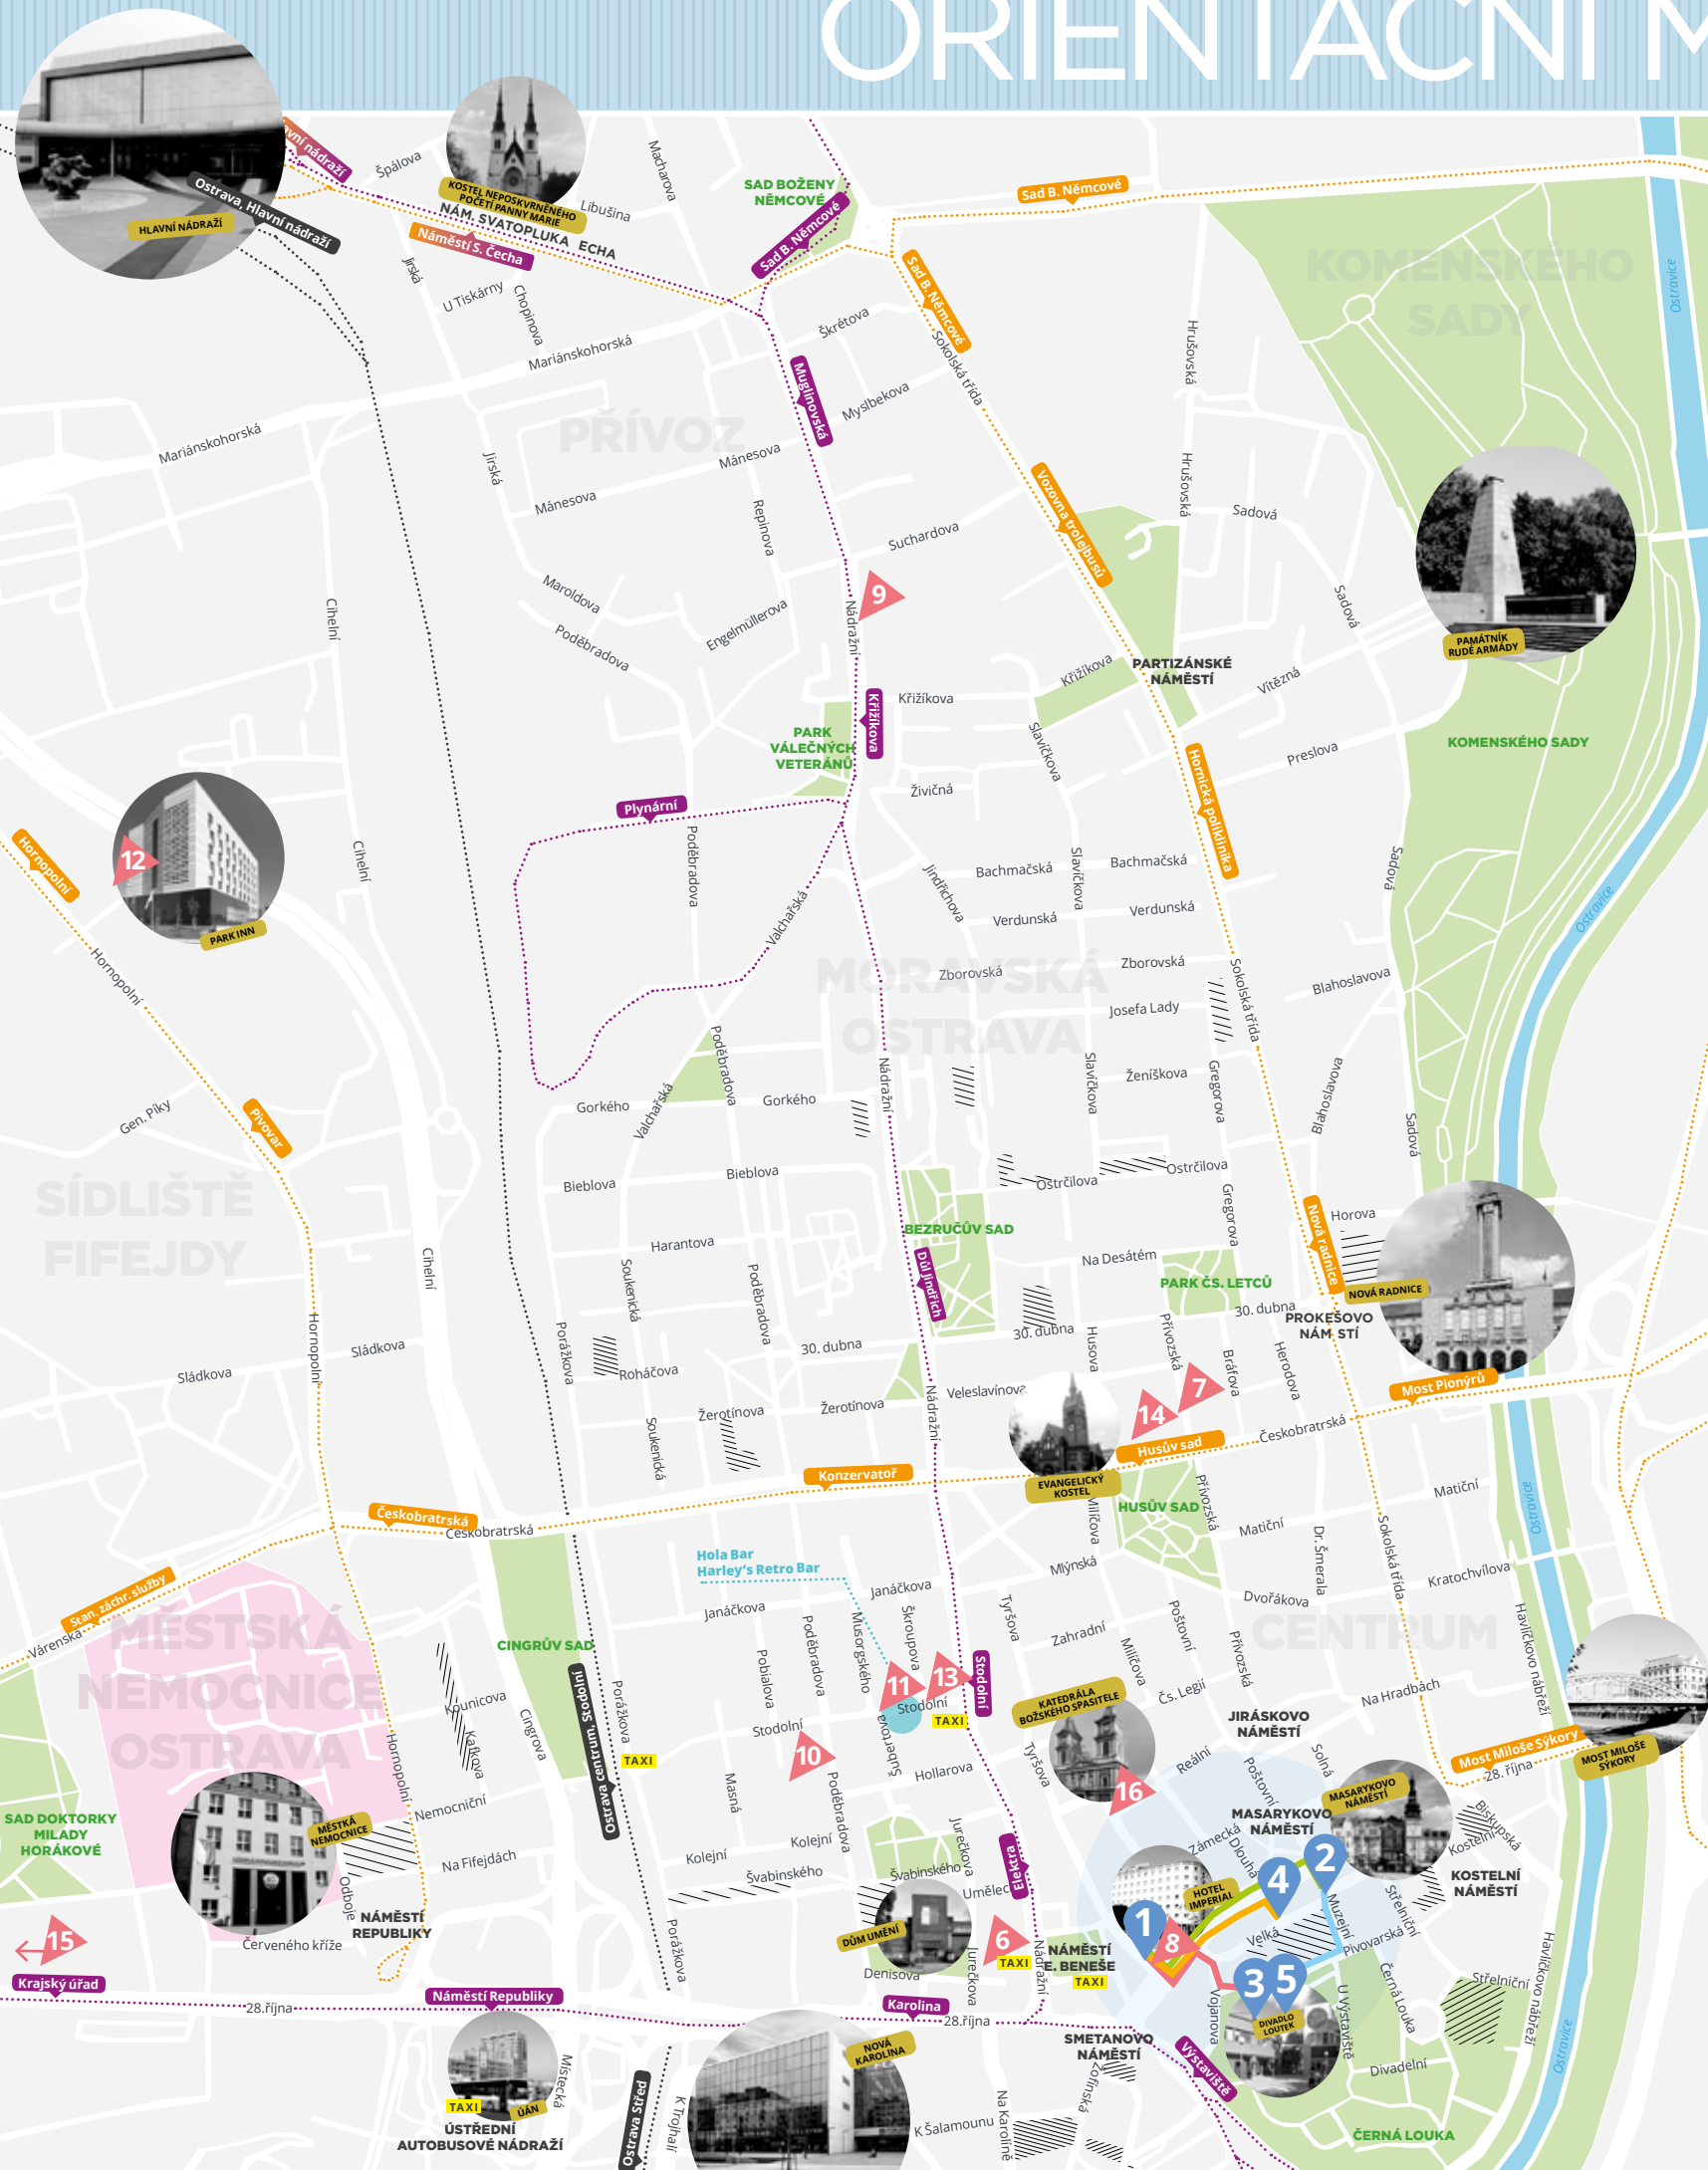

# ORIENTAČNÍ MAPA eBF 2019

## LEGENDA

**TRAMVAJ** (dotted line)    **PARKOVIŠTĚ** (hatched area)    **ZASTÁVKY** (blue circle with number)  
**TROLEJBUS** (dashed line)    **TAXI SLUŽBA** (red triangle)    **VLAK** (dotted line)  
**AFTERPARTY** (blue circle)    **HOTELY** (red triangle)    **eBF** (blue circle with number)

**eFORUM/EVROPA/HYDE PARK** (green line)  
**TRAINING POINT** (blue line)  
**TRAINING POINT PRAKTIK ARENA** (blue line)  
**eFORUM/EVROPA/HYDE PARK VÝSTAVA SPOLU** (yellow line)  
**eFORUM/EVROPA/HYDE PARK PRAKTIK ARENA / ŠESTÁ SCÉNA** (red line)

## AFTERPARTY

- Hola Bar**  
Šubertova 6
- Harley's Retro Bar**  
Stodolní 834/7